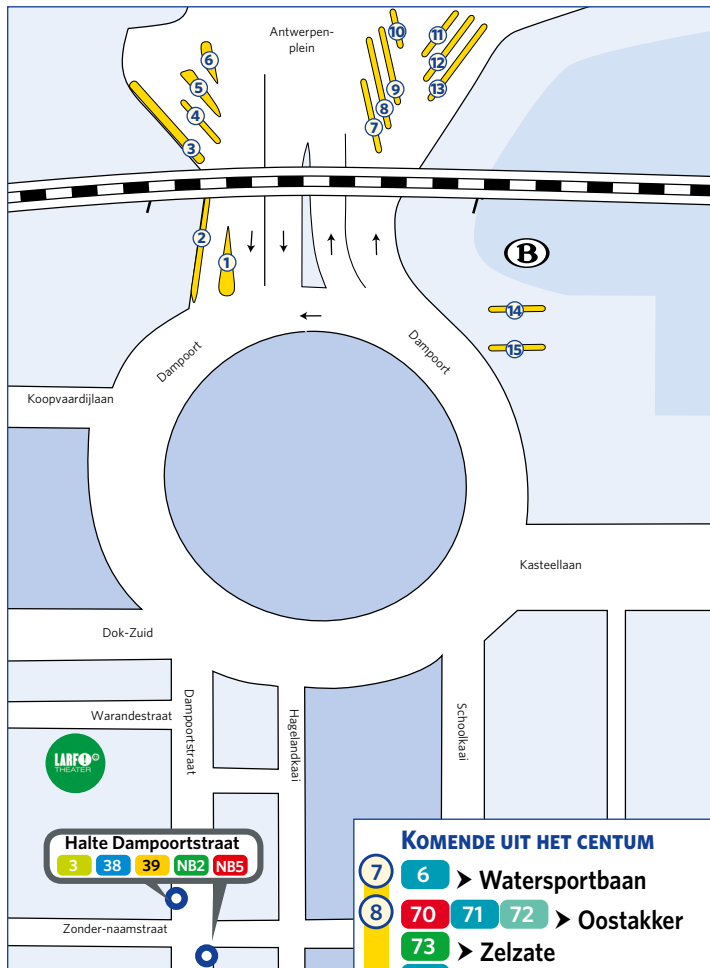

Waar?

Warandestraat 13 - 9000 Gent

Bereikbaarheid: (zie ook plan achterzijde)

HALTE GENT DAMPOORTSTRAAT (op ongeveer 120 meter)

Lijn	Benaming
3	Gentbrugge Meersemdries - Mariakerke Post
38	Sint-Amandsberg Achtendries - Gent Blaarmeersen
39	Oostakker Dorp - Gent Blaarmeersen
NB2	Nachtbus Gentbrugge-Korenmarkt (via Oude Bareel)
NB5	Nachtbus Oostakker - Korenmarkt

HALTE GENT DAMPOORT (op ongeveer 250 meter)

Lijn	Benaming
3	Gentbrugge Meersemdries - Mariakerke Post
6	Mariakerke Post - Gent Watersportbaan
17	P+R Oostakker - Drogen Station
18	P+R Oostakker - Drogen Luchteren - (Merendree)
38	Sint-Amandsberg Achtendries - Gent Blaarmeersen
39	Oostakker Dorp - Gent Blaarmeersen
70	Oostakker - Gent - Zwijnaarde Vogelheide
71	Oostakker - Gent - Nazareth Dorp
72	Oostakker - Gent - Merelbeke Molenhoek
73	Zelzate - Oostakker - Gent
74	Lokeren - Zaffelare - Gent St Pieters
76	Lokeren - Gent - De Pinte Zwartegat
77	Beervelde - Gent - Deinze Kerkhof
78	Lokeren - Gent - De Pinte - Zevergem
NB2	Nachtbus Gentbrugge-Korenmarkt (via Oude Bareel)
NB5	Nachtbus Oostakker - Korenmarkt

PERRONINDELING DAMPOORT

RICHTING CENTUM

- 1 3 ➤ Mariakerke Post
38 39 ➤ Blaarmeersen
- 2 6 ➤ Mariakerke Post
- 3 17 ➤ Drongen Station
18 ➤ Merendree
70 ➤ Zwijnaarde
71 ➤ Nazareth
72 ➤ Merelbeke
73 74 ➤ Sint-Pietersst.
- 4 34 35 36 ➤ De Pinte
- 5 76 ➤ De Pinte
77 ➤ Deinze
78 ➤ Zevergem
- 6 ➤ Reserve

KOMENDE UIT HET CENTUM

- 7 6 ➤ Watersportbaan
- 8 70 71 72 ➤ Oostakker
73 ➤ Zelzate
74 ➤ Zaffelare - Lokeren
NB5 ➤ Nachtbus Oostakker
- 9 76 ➤ Lokeren
77 ➤ Beervelde
78 ➤ Lokeren
- 10 17 18 ➤ P+R Oostakker
38 ➤ Sint-Amandsberg
39 ➤ Oostakker Dorp
- 11 ➤ Reserve
- 12 34 ➤ Wetteren
35 ➤ Lokeren
36 ➤ Hamme
- 13 3 ➤ Gentbrugge
NB2 ➤ Nachtbus Gentbrugge
- 14 ➤ Reserve
- 15 ➤ Reserve