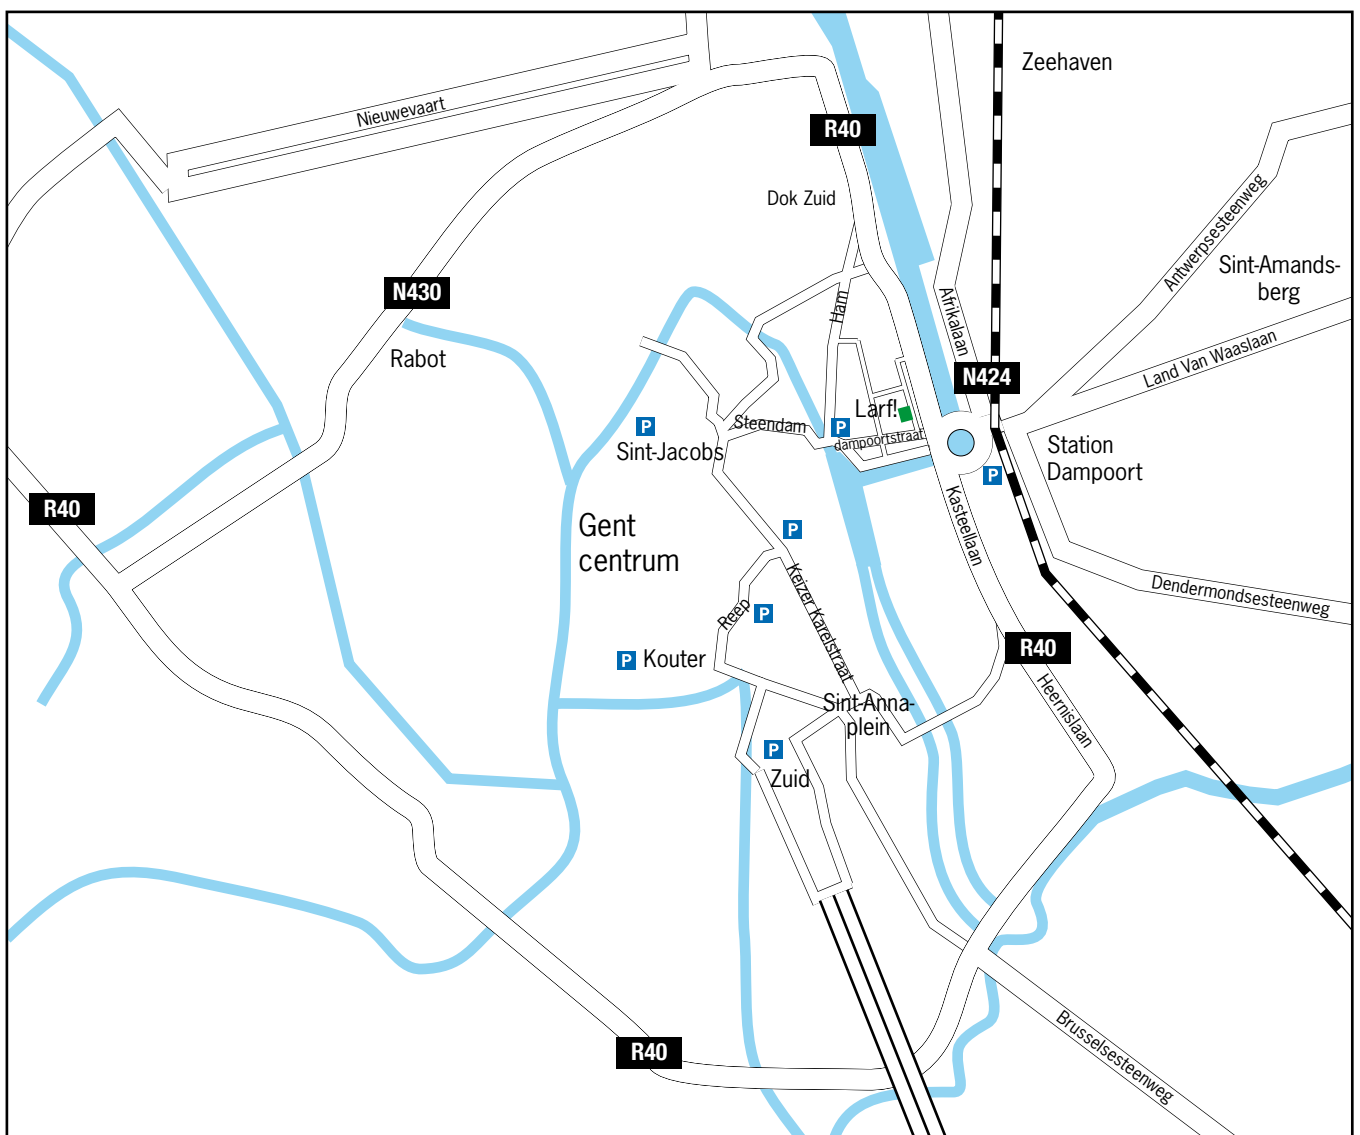

Warandestraat 13, 9000 Gent

Tel 09 365 09 43

e-mail: info@larf.be, www.larf.be

E40-E17