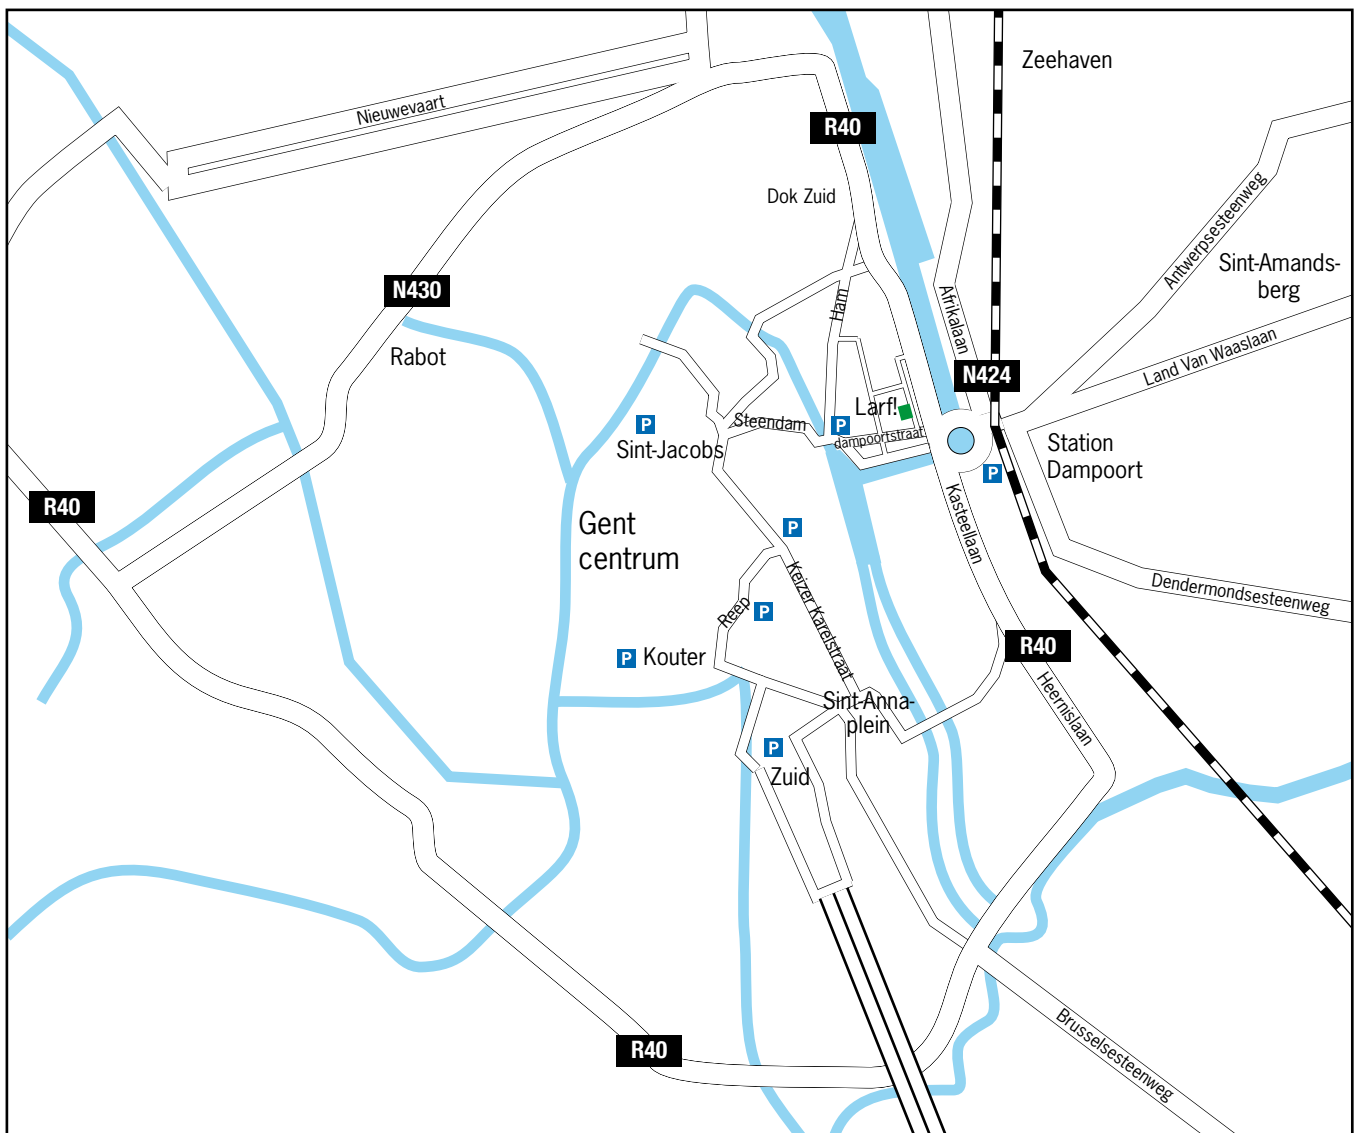

Warandestraat 13, 9000 Gent

Tel 09 365 09 43

e-mail: info@larf.be, www.larf.be

E40-E17